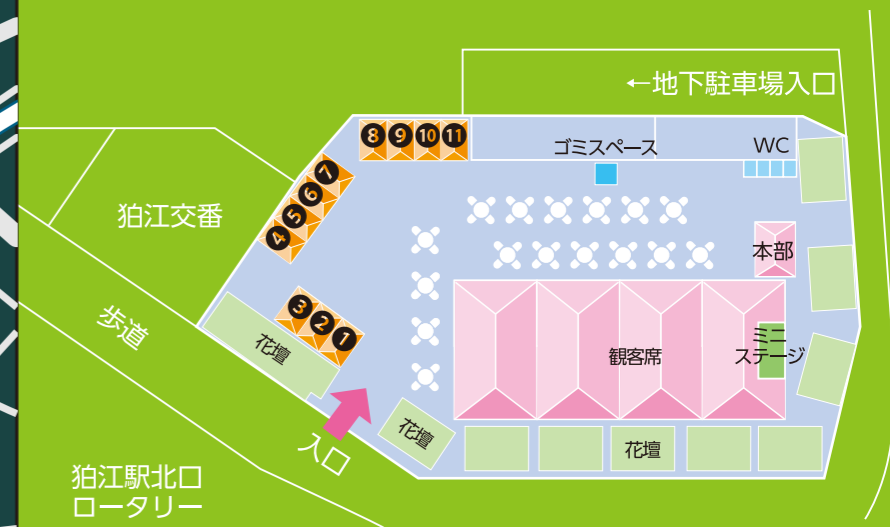

# こまえ屋台村

狛江のうまいもん大集合

4/23(土) 11:30~20:00  
24(日) 11:00~18:00

狛江駅北口

### こまえ屋台村 会場案内図